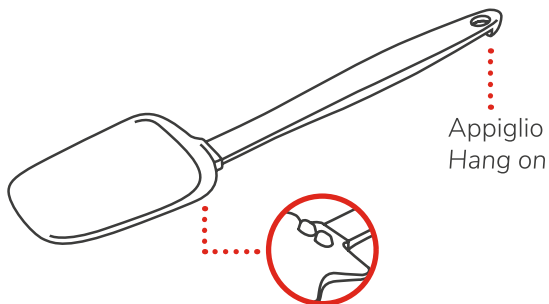

Cucchiiai / Spoons

Supporto igienico
Hygienic support

NEW

| CODE | LUNGHEZZA LENGTH (mm) | LUNGHEZZA MANICO HANDLE LENGTH (mm) |
|--------------|--------------------------|--|
| SP302 | 380 | 250 |
| SP303 | 270 | 170 |

Nuove soluzioni pensate per gli utilizzatori Pro: realizzazione in silicone platinico resistente fino a 250°C, sostegno igienico per evitare contaminazioni e appiglio "hang on" per un comodo appoggio durante le lavorazioni. Manico ergonomico extra-grip, resistente alle alte temperature (220°C) e giunzione fra paletta e manico ultra resistente, per maggiore igiene e durata.

New solutions for the Pro users: made of platinum silicone resistant up to 250°C, hygienic support to avoid contaminations and "hang on" handle for an easy support during the preparations. Ergonomic handle with extra-grip, resistant to high temperatures (220°C) and watertight joint between silicone and handle for the best hygiene and longevity.